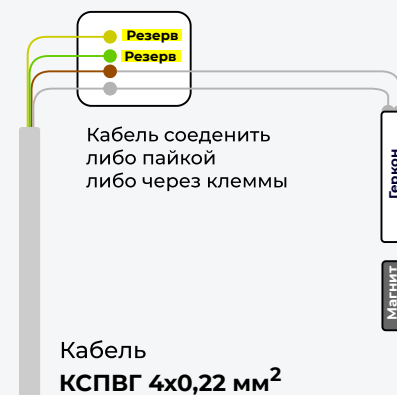

Подключение датчиков открытия двери (герконов)

От геркона отходят 2 белых провода.
Не имеет значения какой будет выбран
за COM, а какой за GND

Щит автоматики и умного дома