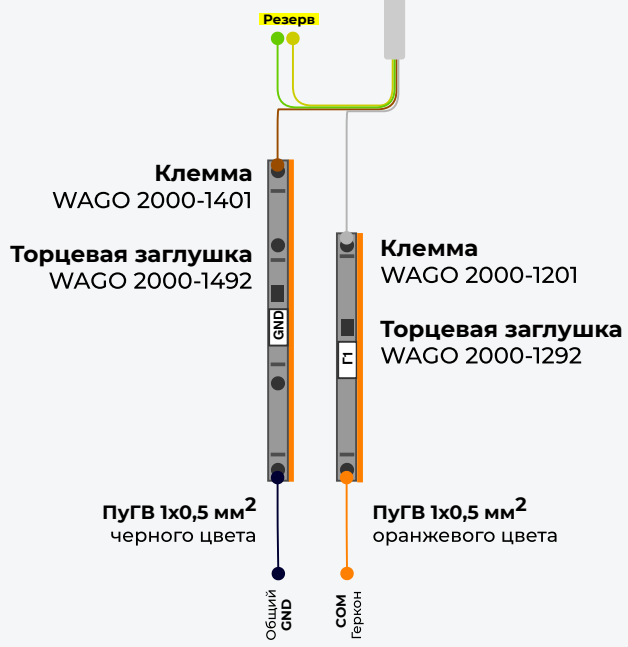

Подключение датчиков открытия двери (герконов)

От геркона отходят 2 белых провода.
Не имеет значения какой будет выбран
за COM, а какой за GND

Щит автоматики и умного дома