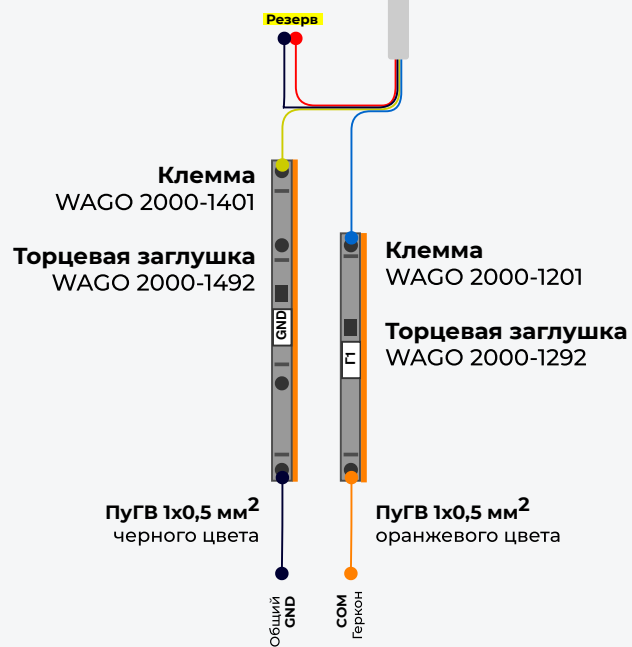

Подключение датчиков открытия двери (герконов)

От геркона отходят 2 белых провода.
Не имеет значения какой будет выбран
за COM, а какой за GND

Щит автоматики и умного дома